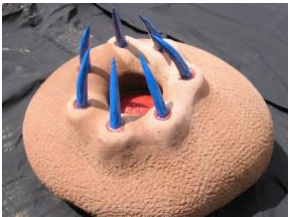

Experimentierwerkstatt im Kunstbüdchen

Kreativspielplatz für Erwachsene

Vom 29. Juli bis zum 06. August 2022 lädt das Kunstbüdchen in Leichlingen ein, sich nach Herzenslust dem schöpferischen Tun im plastischen Bereich hin zu geben. Ob mit der Kettensäge oder per Hand am Holz, ob Hart- oder Weichgestein mit Druckluft oder per Hand bearbeitet, ob das Eisen geschmiedet oder verschweißt wird, fast alles ist in diesen Tagen möglich. Die max. Tagesteilnehmerzahl ist auf 12 Personen begrenzt, es zählt die Reihenfolge der Anmeldung.